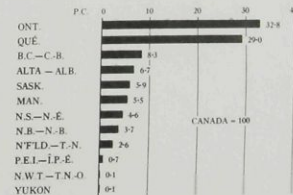

DISTRIBUTION
OF
POPULATION
CANADA
1951

RÉPARTITION
DE LA
POPULATION
CANADA
1951

PERCENTAGE OF TOTAL POPULATION
FOR THE
FIFTEEN METROPOLITAN AREAS
POURCENTAGE DE LA POPULATION
TOTALE POUR LES QUINZE ZONES
MÉTROPOLITAINES

PERCENTAGE DISTRIBUTION OF TOTAL POPULATION
RÉPARTITION PROPORTIONNELLE DE LA POPULATION TOTALE

NOTE:

NOTA: