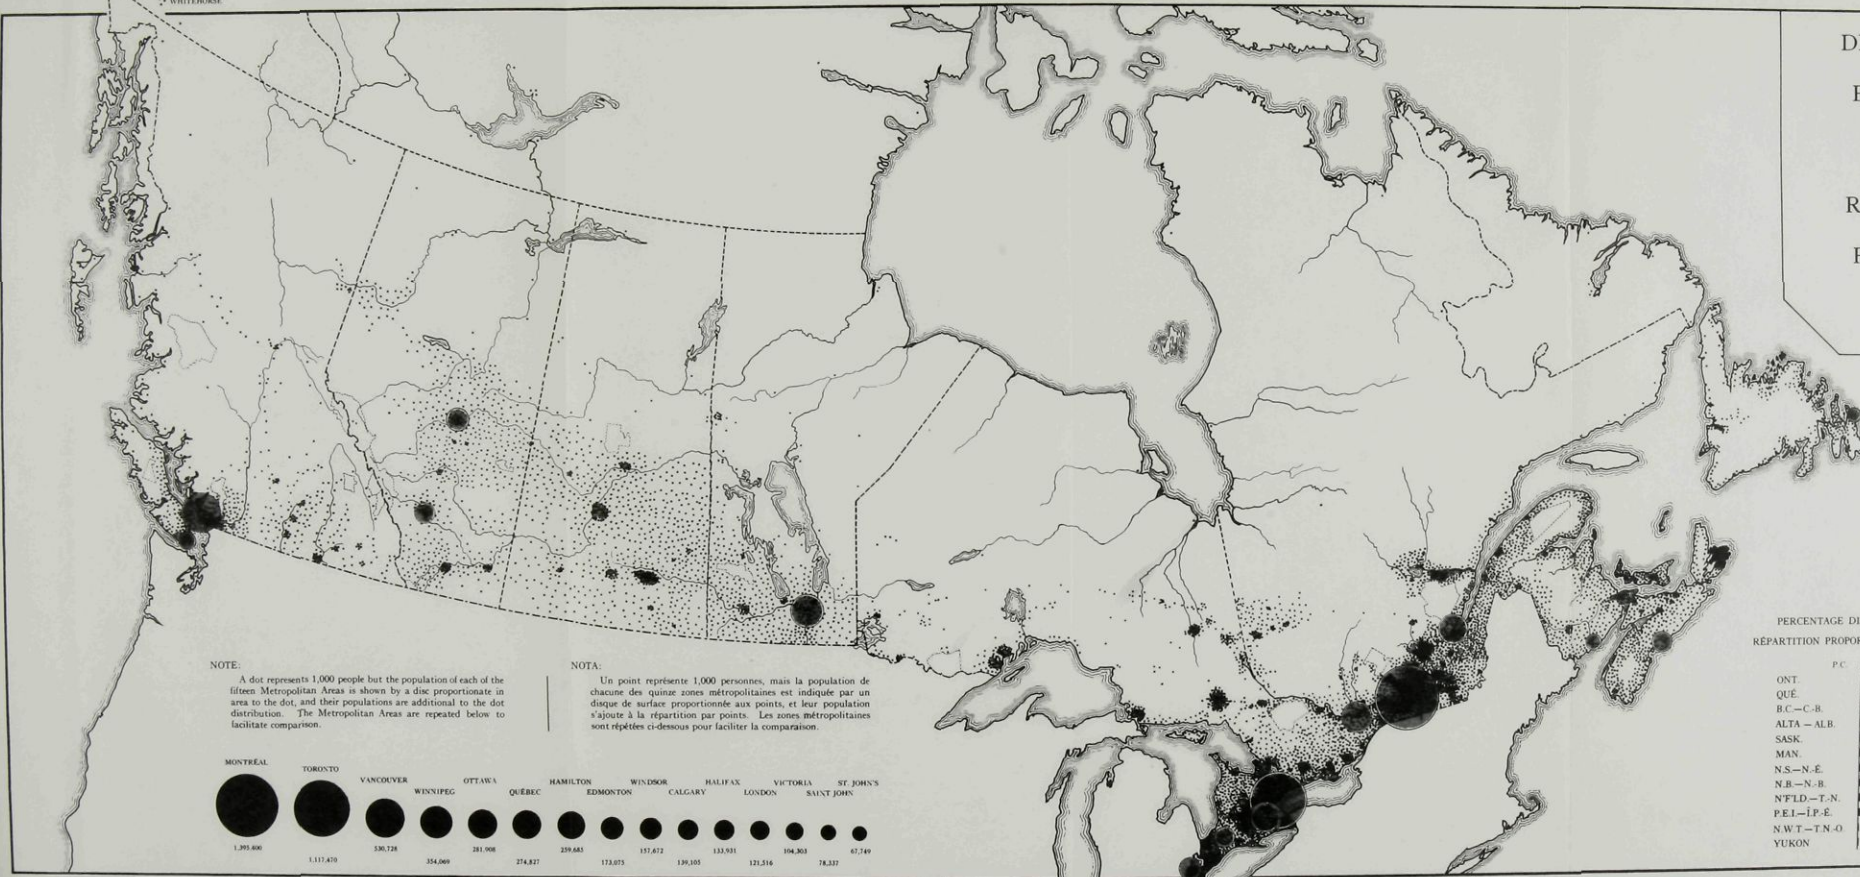

DISTRIBUTION
OF
POPULATION
CANADA
1951

RÉPARTITION
DE LA
POPULATION
CANADA
1951

PERCENTAGE OF TOTAL POPULATION
FOR THE
FIFTEEN METROPOLITAN AREAS
POURCENTAGE DE LA POPULATION
TOTALE POUR LES QUINZE ZONES
MÉTROPOLITAINES

PERCENTAGE DISTRIBUTION OF TOTAL POPULATION
RÉPARTITION PROPORTIONNELLE DE LA POPULATION TOTALE

NOTE:

NOTA: